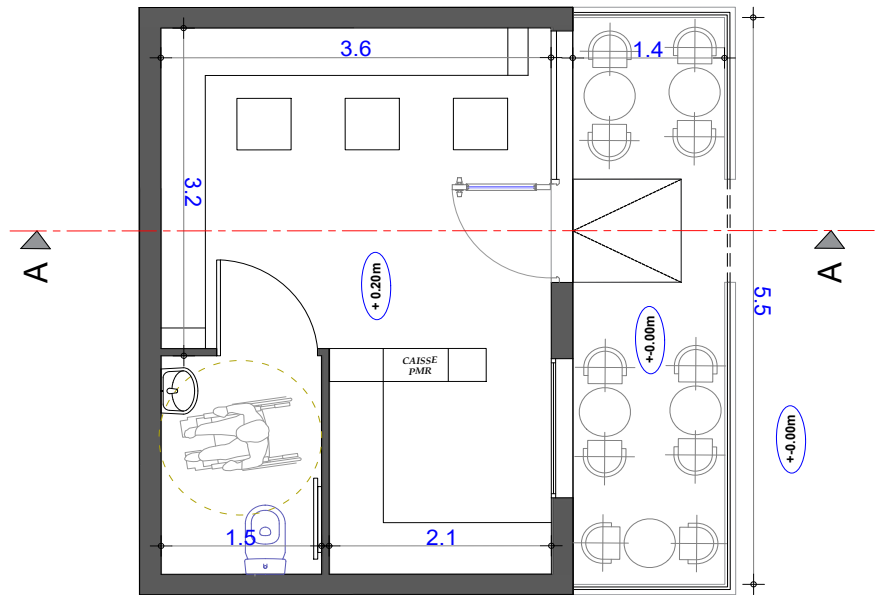

# RESTAURANT

RÉAGMÉANGEMENT ET CHANGEMENT  
DE FAÇADE  
PHASE ESQ\_DP\_EXE

Mr LOBSTER  
PARIS 12E - FRANCE

PLAN D'AMENAGEMENT EXISTANT

PLAN D'AMENAGEMENT PROJETEE

**SALON DE COIFFURE**  
AMÉNAGEMENT ET DESIGN D'ESPACE  
PHASE CONCEPTION\_DCE