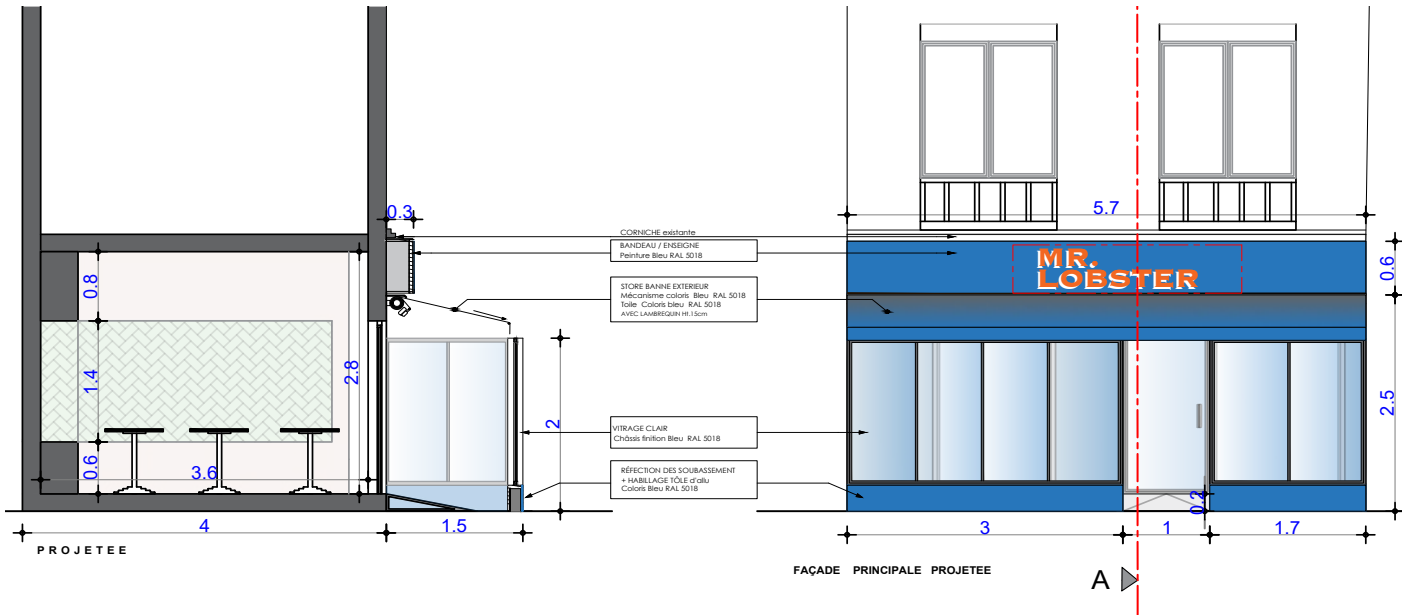

# RESTAURANT

RÉAGMÉANGEMENT ET CHANGEMENT  
DE FAÇADE  
PHASE ESQ\_DP\_EXE

Mr LOBSTER  
PARIS 12E - FRANCE

PLAN D'AMENAGEMENT EXISTANT

PLAN D'AMENAGEMENT PROJETEE

**SALON DE COIFFURE**  
AMÉNAGEMENT ET DESIGN D'ESPACE  
PHASE CONCEPTION\_DCE