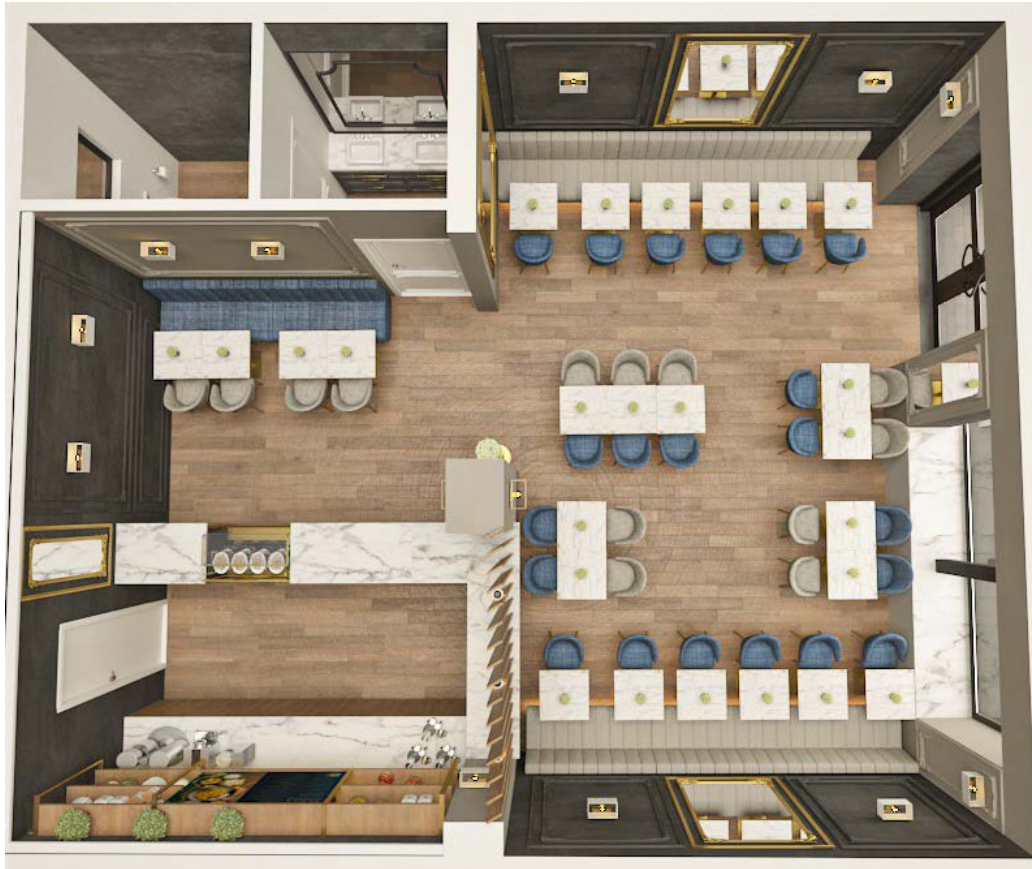

RESTAURANT
AMÉNAGEMENT ET DESIGN D'ESPACE
PHASE CONCEPTION_DCE

7SPICES
PARIS 13 - FRANCE