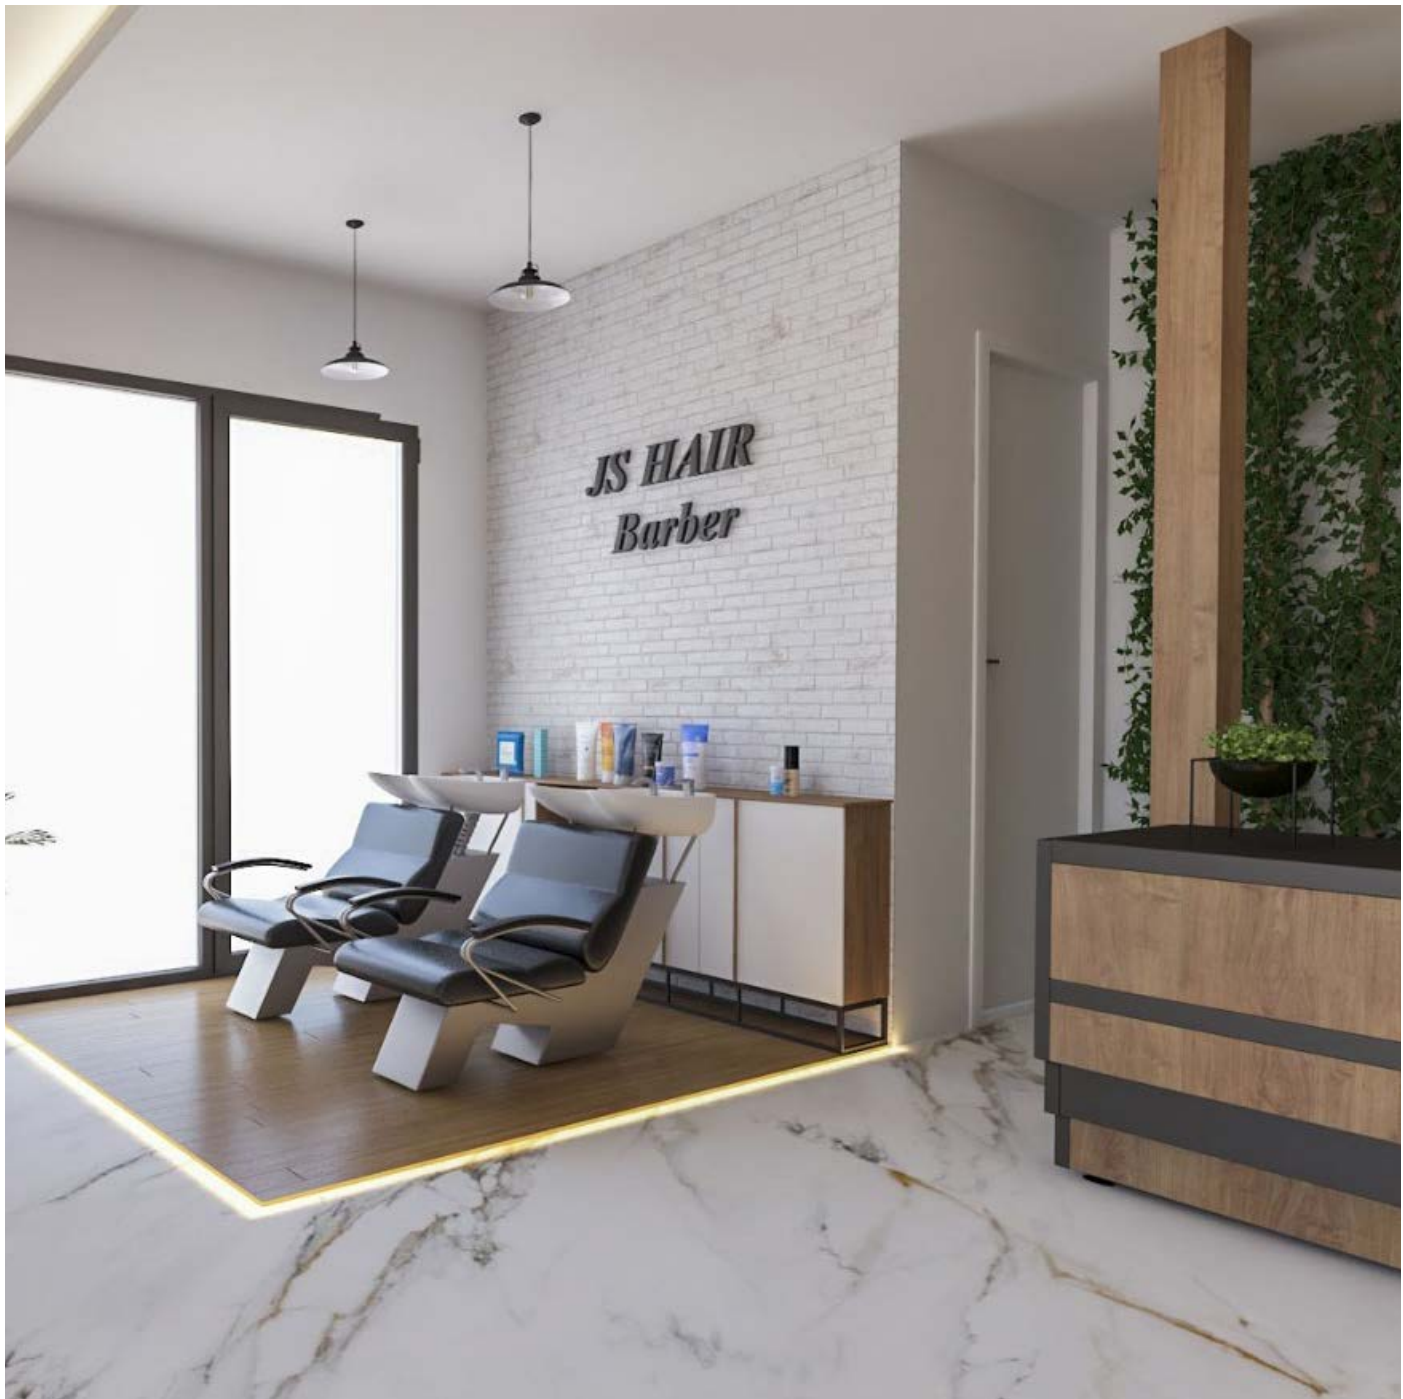

JS HAIR
Barber