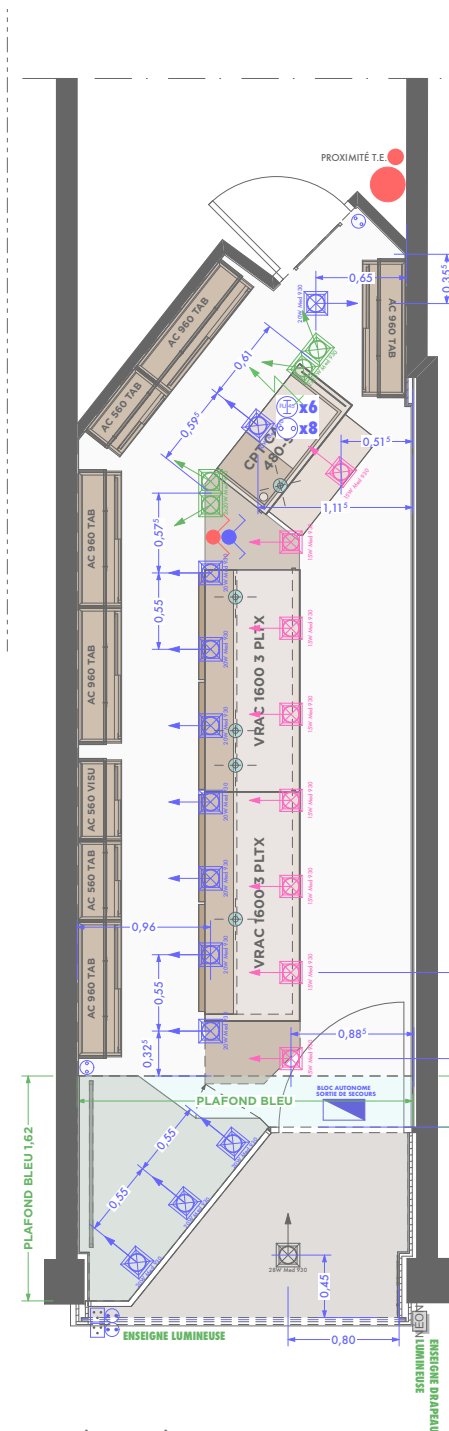

ÉLECTRICITÉ PROJETÉE

LEGENDE ELECTRIQUE

Luminaires ENCASTRÉS

20W Med 930

15W Med 930

28W Med 930

2x20W Med 930

SPOT simple LED orientable
platine carrée coloris NOIR
Puissance suivant prescription Eclairagiste

SPOT double LED orientable
platine carrée coloris NOIR
Puissance suivant prescription Eclairagiste

Alimentation par le sol pour ampoules
EDISON Filament BULB 2W E27
AMBER

PC 2x 10A + T

PC 2x 10A + T ÉTANCHE

Prises RJ 45

PC TRIPHASÉE

Coupure générale électrique -
Coup de poing

Coupure générale climatisation -
Coup de poing

EXTINCTEUR EAU PULVERISEE

EXTINCTEUR DIOXYDE DE CARBONE-
PRES TABLEAU ALLUMAGE

BLOC AUTONOME
SORTIE DE SECOURS

Bloc autonome de secours

Coupure "Pompiers"

PC 2x10A + T + 2 RJ45 vers borne-WIFI
dans baie de brassage pour répéteur-WIFI

FAUX-PLAFOND ENTRÉE
+ Peinture Marron RAL 8019

FAUX-PLAFOND EN BA13
+ Peinture GRIS VOLANS SE 2104
de chez La Seigneurie

FAUX-PLAFOND EN BA13
+ Peinture BLEU 67327
de chez GUITET