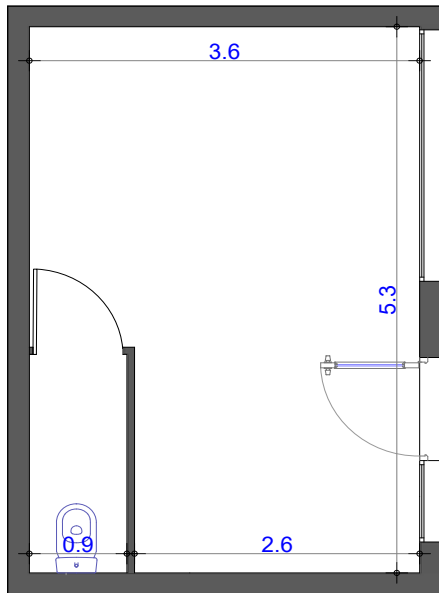

RESTAURANT

RÉAGMÉANGEMENT ET CHANGEMENT
DE FAÇADE
PHASE ESQ_DP_EXE

Mr LOBSTER
PARIS 12E - FRANCE

PLAN D'AMENAGEMENT EXISTANT